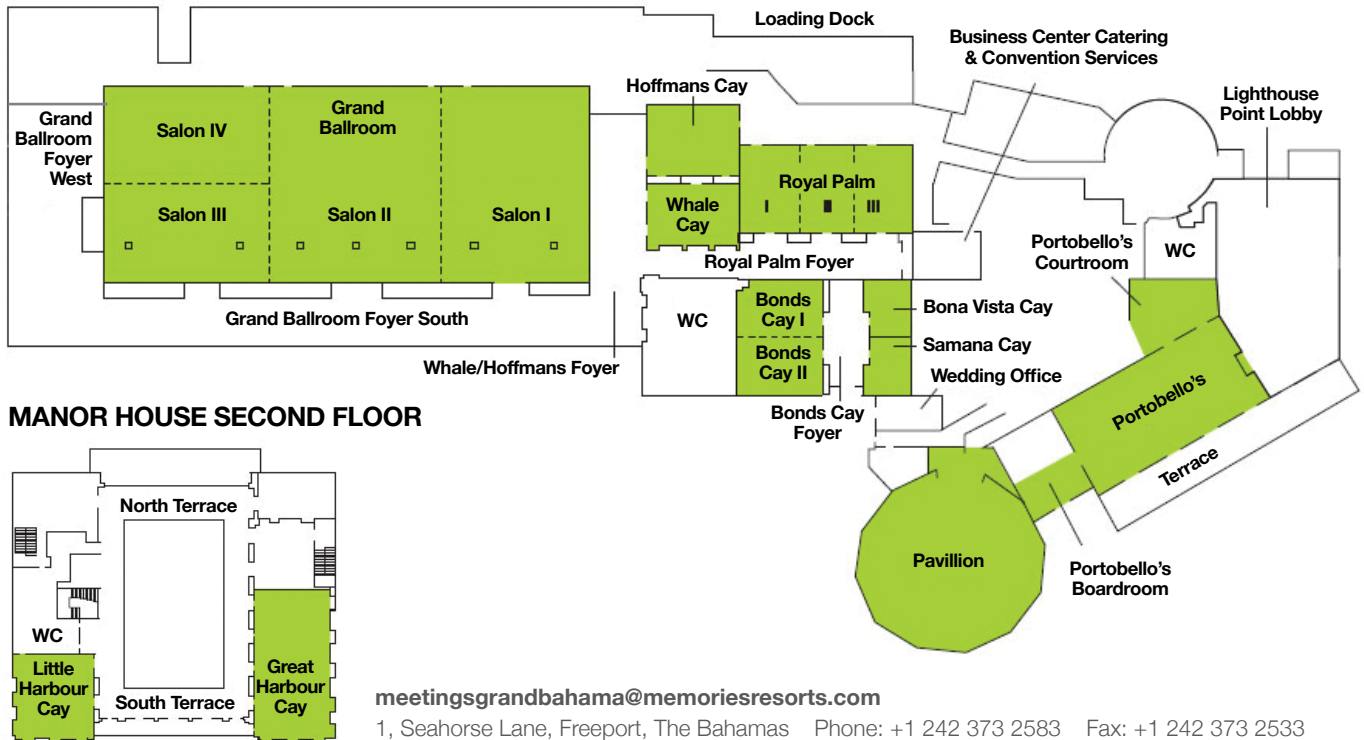

MEMORIES GRAND BAHAMA MEETING ROOM SETUPS & CAPACITY CHART

Room Name	Square Feet	Dimensions (l x w- ft.)	Ceiling Height (ft.)	Banquet	Theatre	Conference	Reception	Classroom	U-Shape
Samana Cay	426	24 x 16	11 10in x 13 2in	20	54	12	64	12	10
Bonavista Cay	456	27 x 15 10in	11 10in x 13 2in	30	62	16	68	12	8
Bonds Cay I	520	25 x 35 3in	11 3in x 12	48	106	20	129	24	18
Bonds Cay II	520	25 x 35 3in	11 3in x 12	48	106	20	28	24	18
Bonds Cay Foyer	775	49 x 12 4in	12 4in x 12 4in	-	-	116	-	-	-
Royal Palm I	994	25 x 41 3in	12 4in x 13 7in	48	125	24	149	30	20
Royal Palm II	1001	25 x 41 3in	12 4in x 13 7in	48	126	24	150	30	26
Whale Cay	1027	39 x 26	8 10in x 9 10in	48	100	24	154	30	22
Royal Palm III	1035	26 x 41 3in	12 4in x 13 7in	48	125	24	155	30	28
Bonds Cay	1048	50 x 35 3in	11 3in x 12	96	221	28	157	56	32
Hoffmans Cay	1186	39 x 31	8 10in x 9 10in	48	135	24	178	30	27
Grand Ballroom Foyer West	1274	13 x 64	8 x 9 6in	-	-	-	191	-	-
Royal Palm Foyer	1322	71 x 17	11 3in x 13 3in	-	-	-	198	-	-
Salon III	1669	50 x 50	13 11in x 16 9in	112	328	32	250	76	38
Whale/Hoffmans Foyer	1690	77 x 20	7 9in x 15	-	-	-	253	-	-
Salon IV	1987	50 x 41	13 11in x 16 9in	96	271	28	298	70	34
Royal Palm I & II	1991	49 x 41 3in	12 4in x 13 7in	96	271	28	298	64	34
Royal Palm II & III	2033	50 x 41 3in	12 4in x 13 7in	96	272	28	305	64	38
Royal Palm	3043	75 3in x 41 3in	12 4in x 13 7in	144	394	48	456	104	50
Grand Ballroom Foyer South	3574	22 x 143	11 10in x 15	-	-	-	536	-	-
Pavillion	4056	67 x 67 2in	9 x 20	152	400	40	608	112	42
Salon III & IV	4459	50 x 91	13 11in x 16 9in	208	592	56	669	154	56
Salon I	4478	50 x 91	13 11in x 16 9in	200	529	56	671	136	44
Lighthouse Point Lobby	4470	101 x 53 8in	9 x 9	208	-	-	715	-	-
Grand Ballroom Foyer	5383	166 x 91	11 10in x 15	-	-	-	807	-	-
Salon II	5840	65 x 91	13 11in x 16 9in	264	798	56	876	210	50
Salon II & III	7560	115 x 91	13 11in x 16 9in	344	800	72	1134	272	66
Salon I & II	10378	115 x 91	13 11in x 16 9in	472	1400	72	1111	372	82
Salon II & III & IV	10390	115 x 91	13 11in x 16 9in	472	1445	72	1113	392	82
Salon I & II & III	12098	466 x 91	13 11in x 16 9in	584	1500	108	1296	452	92
Grand Ballroom	14928	165 x 91	13 11in x 16 9in	830	2100	104	1599	548	110
Little Harbour Cay	1054	30 6in x 34 4in	4 6in x 13 10in	48	126	20	158	32	24
Great Harbour Cay	1912	31 x 62 8in	4 2in x 14 5in	80	236	40	287	64	11
Portobello	3480		10	-	315	-	-	175	45
Bello's Private Dining	187	11 x 17	10						